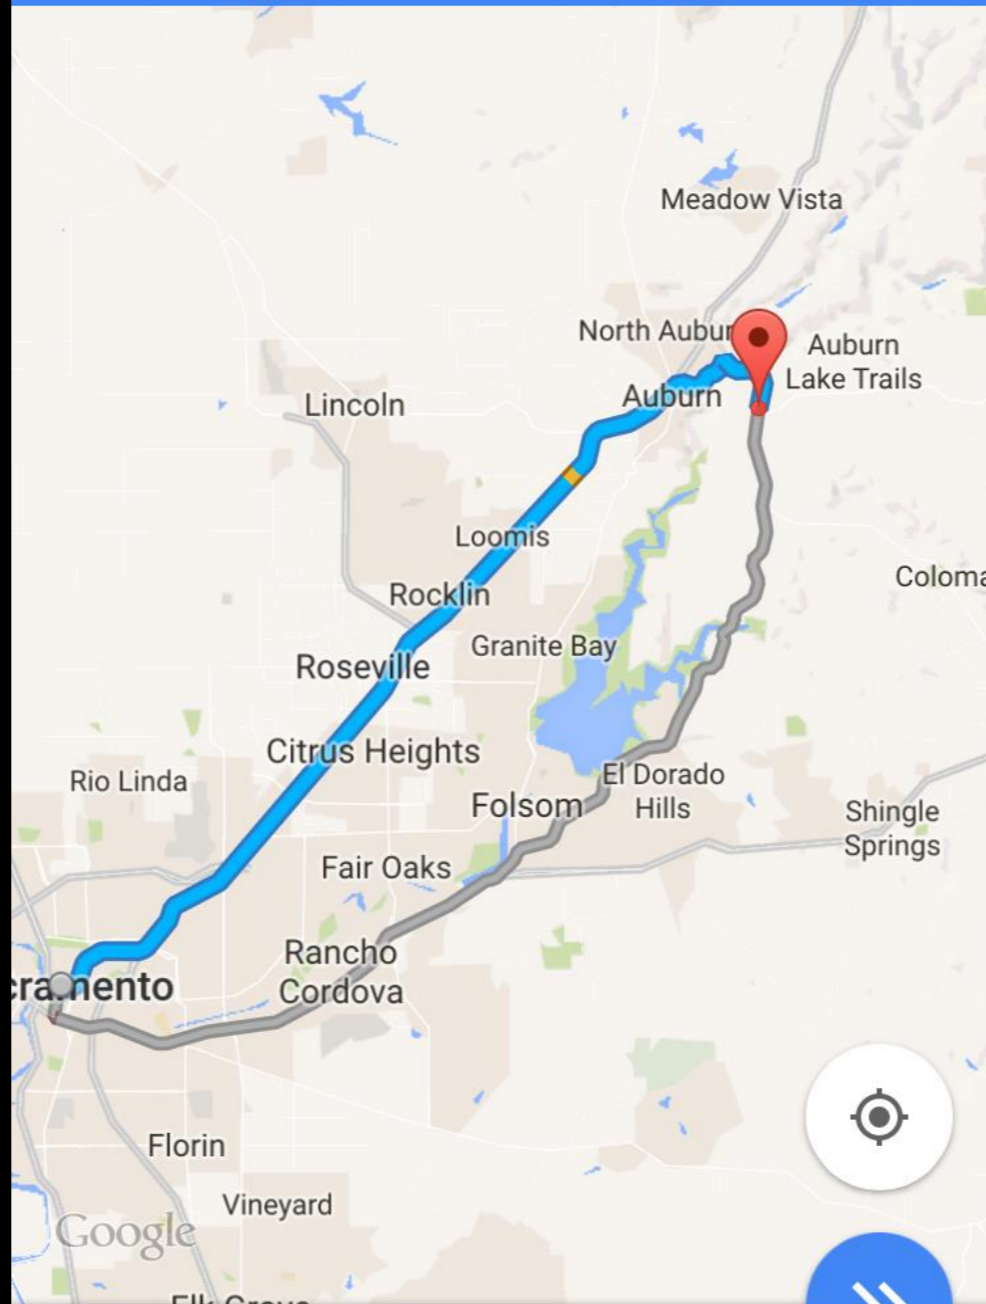

feedback

94 Tweets 666 Photos 26 Venues 1,179 Check-ins 11 Tips

[Park Info](#) [Camp Here](#) [Embed](#)

Like [Tweet](#)

from Sacramento, CA  
to Dropped pin

**48 min** (40 miles)

via I-80 E